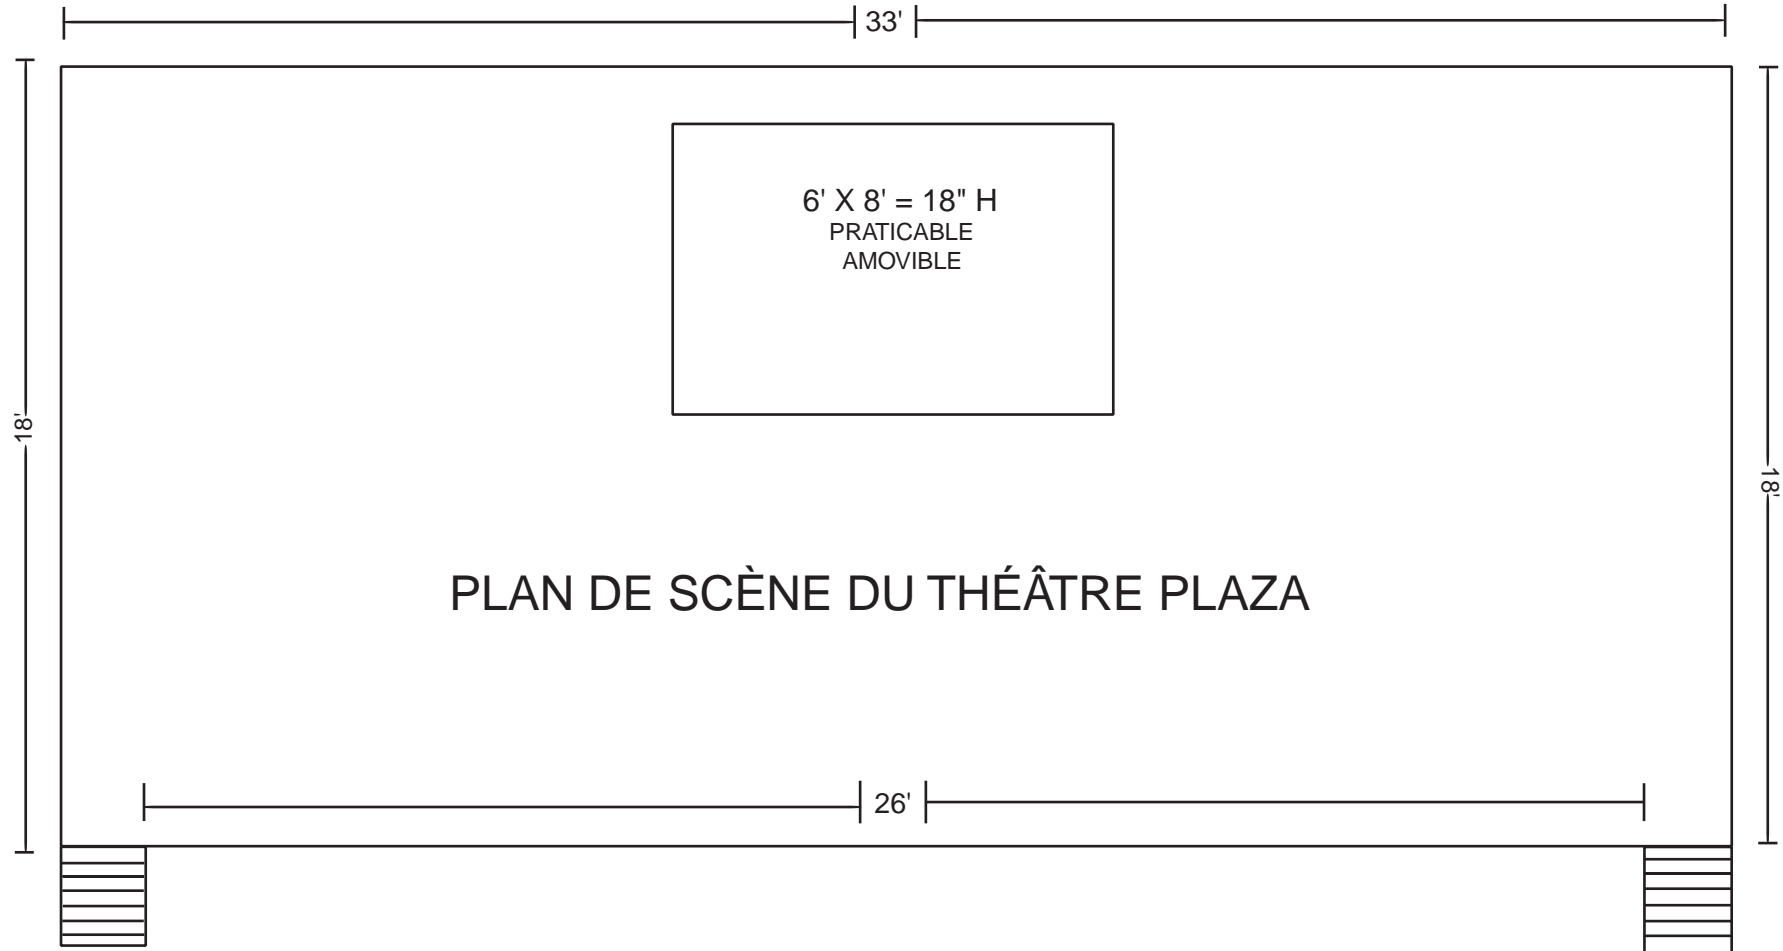

Scène: 33' X 18'  
Hauteur de la scène: 42"  
Tuiles de linoléum noires

CÔTÉ JARDIN

FOND DE SCÈNE

FOND DE SCÈNE

CÔTÉ COUR

AVANT SCÈNE

AVANT SCÈNE